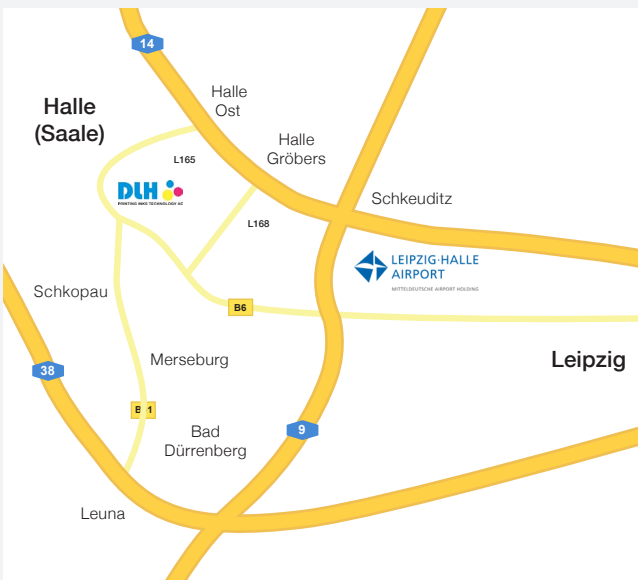

Anfahrt

PRINTING INKS TECHNOLOGY AG
 Merseburger Straße 371
 D-06132 Halle (Saale)

Be- und Entladezeiten:
 Mo. – Do. 7.00 Uhr – 15.30 Uhr
 Fr. 7.00 Uhr – 12.00 Uhr

Von der Autobahn A14 Richtung Halle/ Magdeburg

- 1.) Abfahrt Halle Saale - Ost
- 2.) Abbiegen auf Delitzscher Chaussee/L165
(Weiter auf L165, 8,5 km)
- 3.) Links abbiegen auf Europachaussee (5,0 km)
- 4.) Weiter auf Industriestraße (400 m)
- 5.) Links abbiegen auf Merseburger Straße/B91 (500 m)
- 6.) Bei Am Sommerbad wenden (170 m)

-> DLH befindet sich auf der rechten Seite

Flughafen Leipzig/ Halle

- 1.) Auf A14 über die Auffahrt Halle/Magdeburg (8,6 km)
- 2.) Bei Ausfahrt 19-Gröbers Richtung L169 fahren (300 m)
- 3.) Rechts abbiegen auf L169 (2,1 km)
- 4.) Links abbiegen auf Lindenstraße/L168 (Weiter auf L168, 900 m)
- 5.) Rechts abbiegen auf Hallesche Straße/B6 (Weiter auf B6, 9,6 km)
- 6.) Ausfahrt auf der linken Seite Richtung B91/Merseburg/
Halle-Süd nehmen (230 m)
- 7.) Auf Europachaussee (2,9 km)
- 8.) Weiter auf Industriestraße (400 m)
- 5.) Links abbiegen auf Merseburger Straße/B91 (500 m)
- 6.) Bei Am Sommerbad wenden (170 m)

-> DLH befindet sich auf der rechten Seite