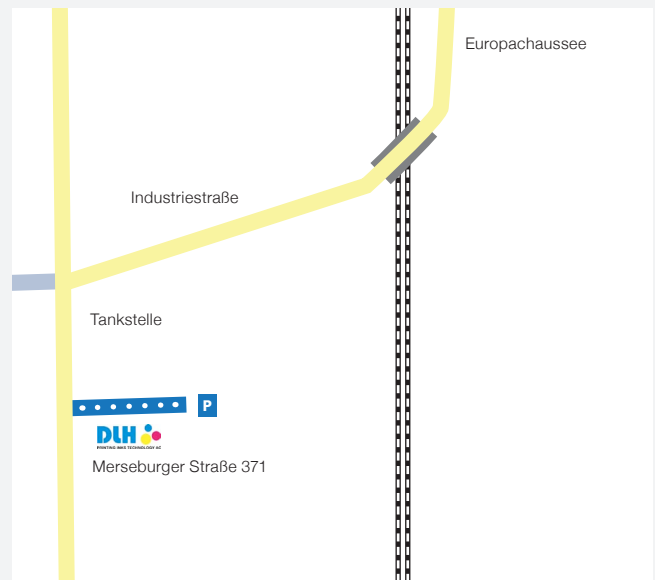

Anfahrt

PRINTING INKS TECHNOLOGY AG
 Merseburger Straße 371
 D-06132 Halle (Saale)

Be- und Entladezeiten:
 Mo. – Do. 7.00 Uhr – 15.30 Uhr
 Fr. 7.00 Uhr – 12.00 Uhr

Von der Autobahn A14 Richtung Halle/ Magdeburg

- 1.) Abfahrt Halle Saale - Ost
- 2.) Abbiegen auf Delitzscher Chaussee/L165
(Weiter auf L165, 8,5 km)
- 3.) Links abbiegen auf Europachaussee (5,0 km)
- 4.) Weiter auf Industriestraße (400 m)
- 5.) Links abbiegen auf Merseburger Straße/B91 (500 m)
- 6.) Bei Am Sommerbad wenden (170 m)

-> DLH befindet sich auf der rechten Seite

Flughafen Leipzig/ Halle

- 1.) Auf A14 über die Auffahrt Halle/Magdeburg (8,6 km)
- 2.) Bei Ausfahrt 19-Gröbers Richtung L169 fahren (300 m)
- 3.) Rechts abbiegen auf L169 (2,1 km)
- 4.) Links abbiegen auf Lindenstraße/L168 (Weiter auf L168, 900 m)
- 5.) Rechts abbiegen auf Hallesche Straße/B6 (Weiter auf B6, 9,6 km)
- 6.) Ausfahrt auf der linken Seite Richtung B91/Merseburg/
Halle-Süd nehmen (230 m)
- 7.) Auf Europachaussee (2,9 km)
- 8.) Weiter auf Industriestraße (400 m)
- 5.) Links abbiegen auf Merseburger Straße/B91 (500 m)
- 6.) Bei Am Sommerbad wenden (170 m)

-> DLH befindet sich auf der rechten Seite